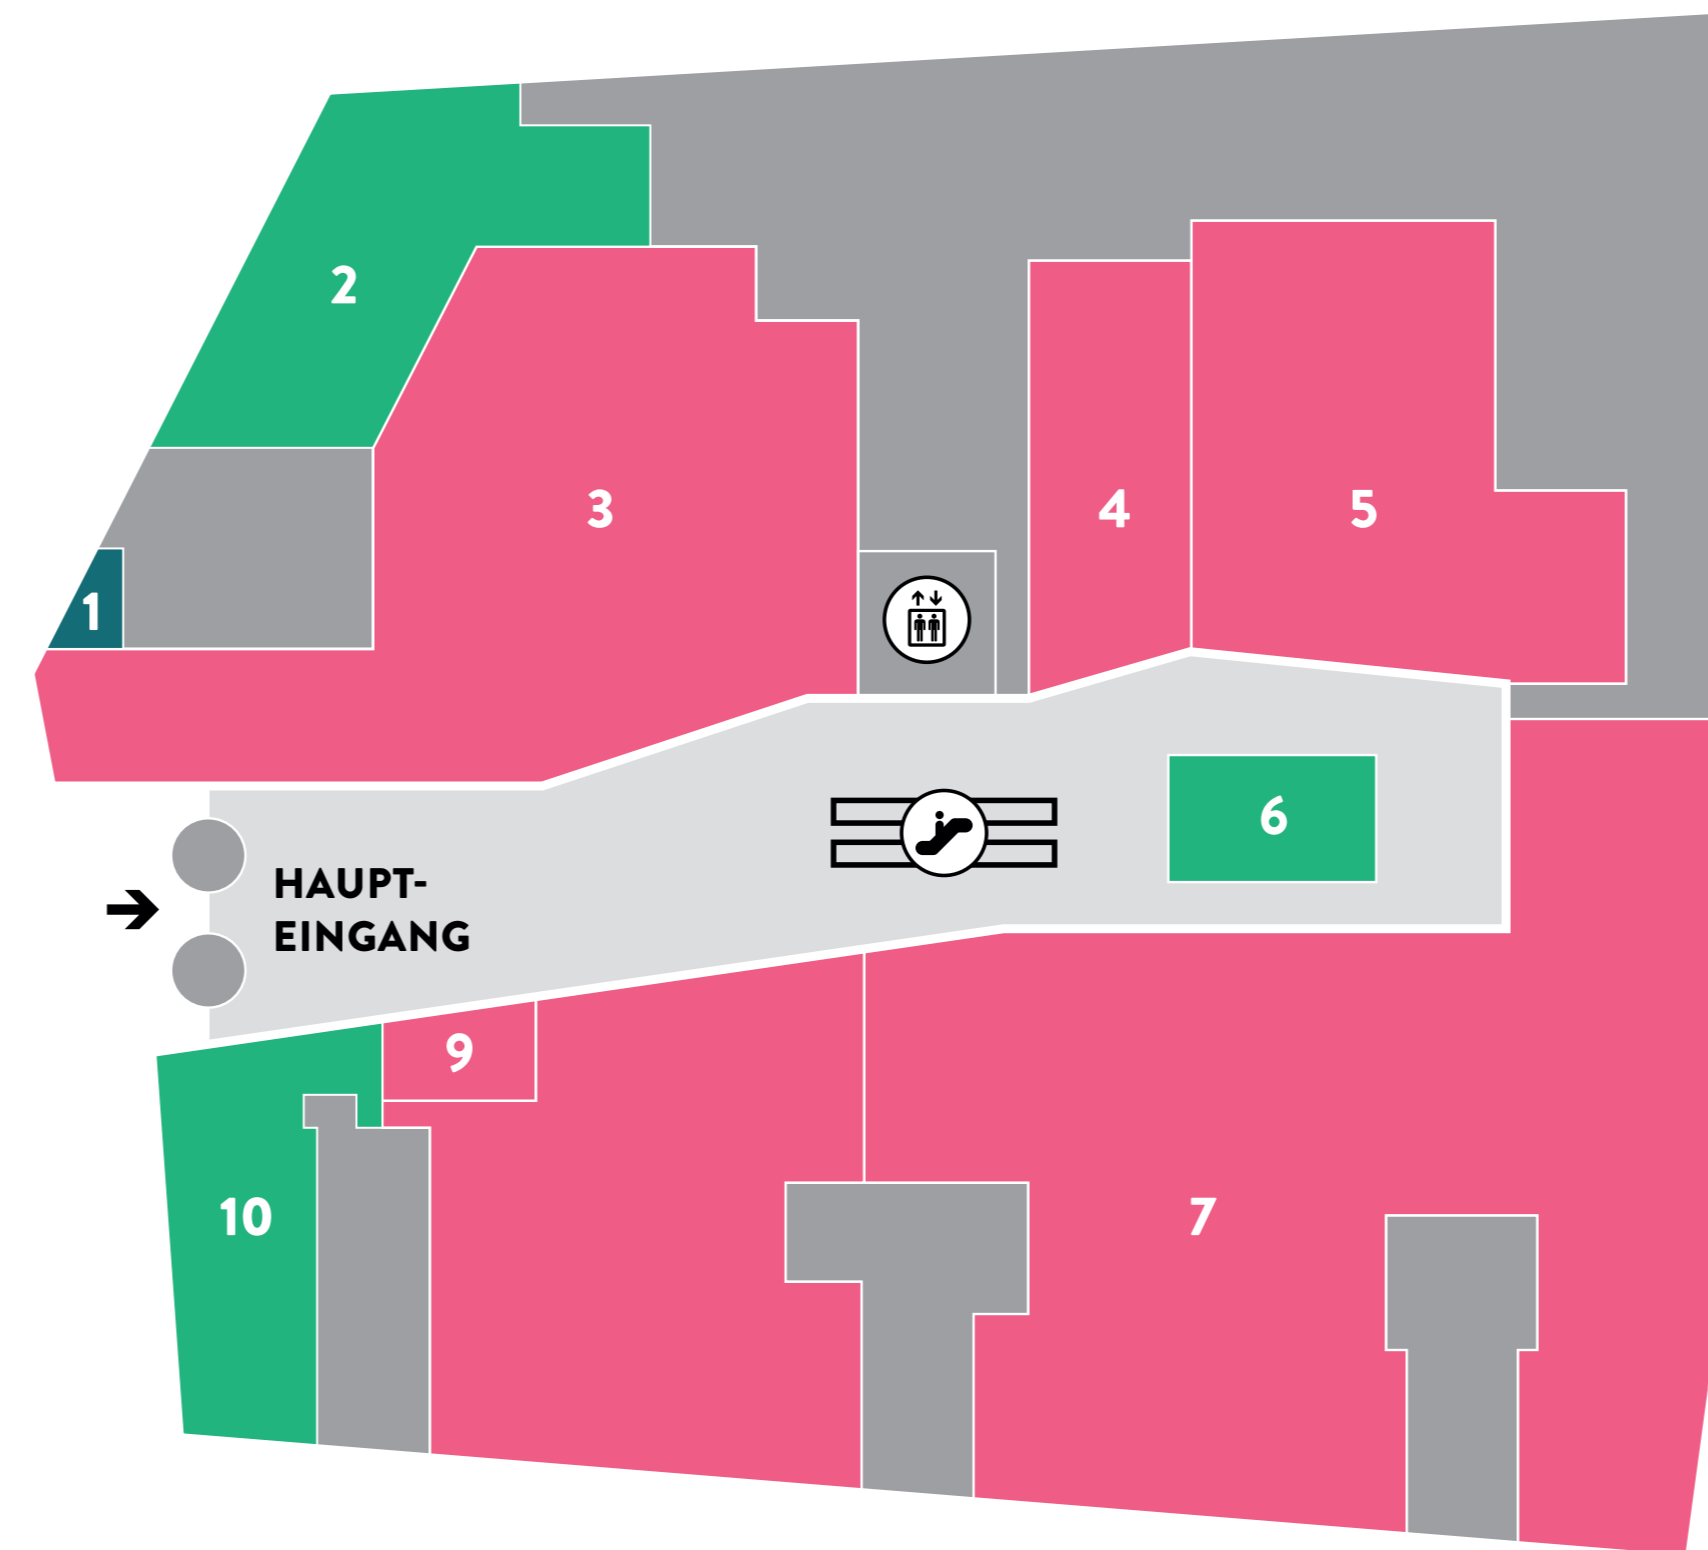

Übersichtsplan der Archhöfe

ERDGESCHOSS

SHOPPING

- 3 ZARA
- 4 ONLY
- 5 OCHSNER SHOES
- 7 NEW YORKER
- 9 CANDY JEWELS

RESTAURANTS

- 2 NEGISHI SUSHI BAR
- 6 CAFÉ ARCHHÖFE
- 10 ASIAWAY TAPAS BAR & LOUNGE

DIENSTLEISTUNGEN

- 1 PIINK TATTOO & PIERCING

ERDGESCHOSS

1. OBERGESCHOSS

1. OBERGESCHOSS

SHOPPING

- 11 ZARA
- 13 GAMELIFE
- 16 ZARA MEN
- 18 IKLINIK
- 19 DUETT BOUTIQUES
- 21 MÄNNERWERK

RESTAURANTS

- 23 MANNA AÇAITERIA
- 24 ASIAWAY RESTAURANT & TAKEAWAY

DIENSTLEISTUNGEN

- 12 HAIRSTYLIST PIERRE
- 14 LOVELY BROWS
- 15 AL CAPONE BARBERSHOP CITY-SOUTH
- 20 TOP NAILS
- 21 AL CAPONE BARBERSHOP CITY-WEST

2. OBERGESCHOSS

3. OBERGESCHOSS

2. OBERGESCHOSS

SHOPPING

- 26 ASIAWAY ASIAN FOOD
- 27 ALDI SUISSE
- 28 OCHSNER SPORT
- 30 OTTO'S BEAUTY SHOP

- 31 MEDBASE
- 32 SWISS MEDI KIDS
- 33 PRAXIS ARCHHÖFE
- 35 AUGENZENTRUM WINTERTHUR
- 38 ZAHNARZTPRAXIS ARCHHÖFE

BÜRO

- 36 XIAG
- 37 HOGALOG