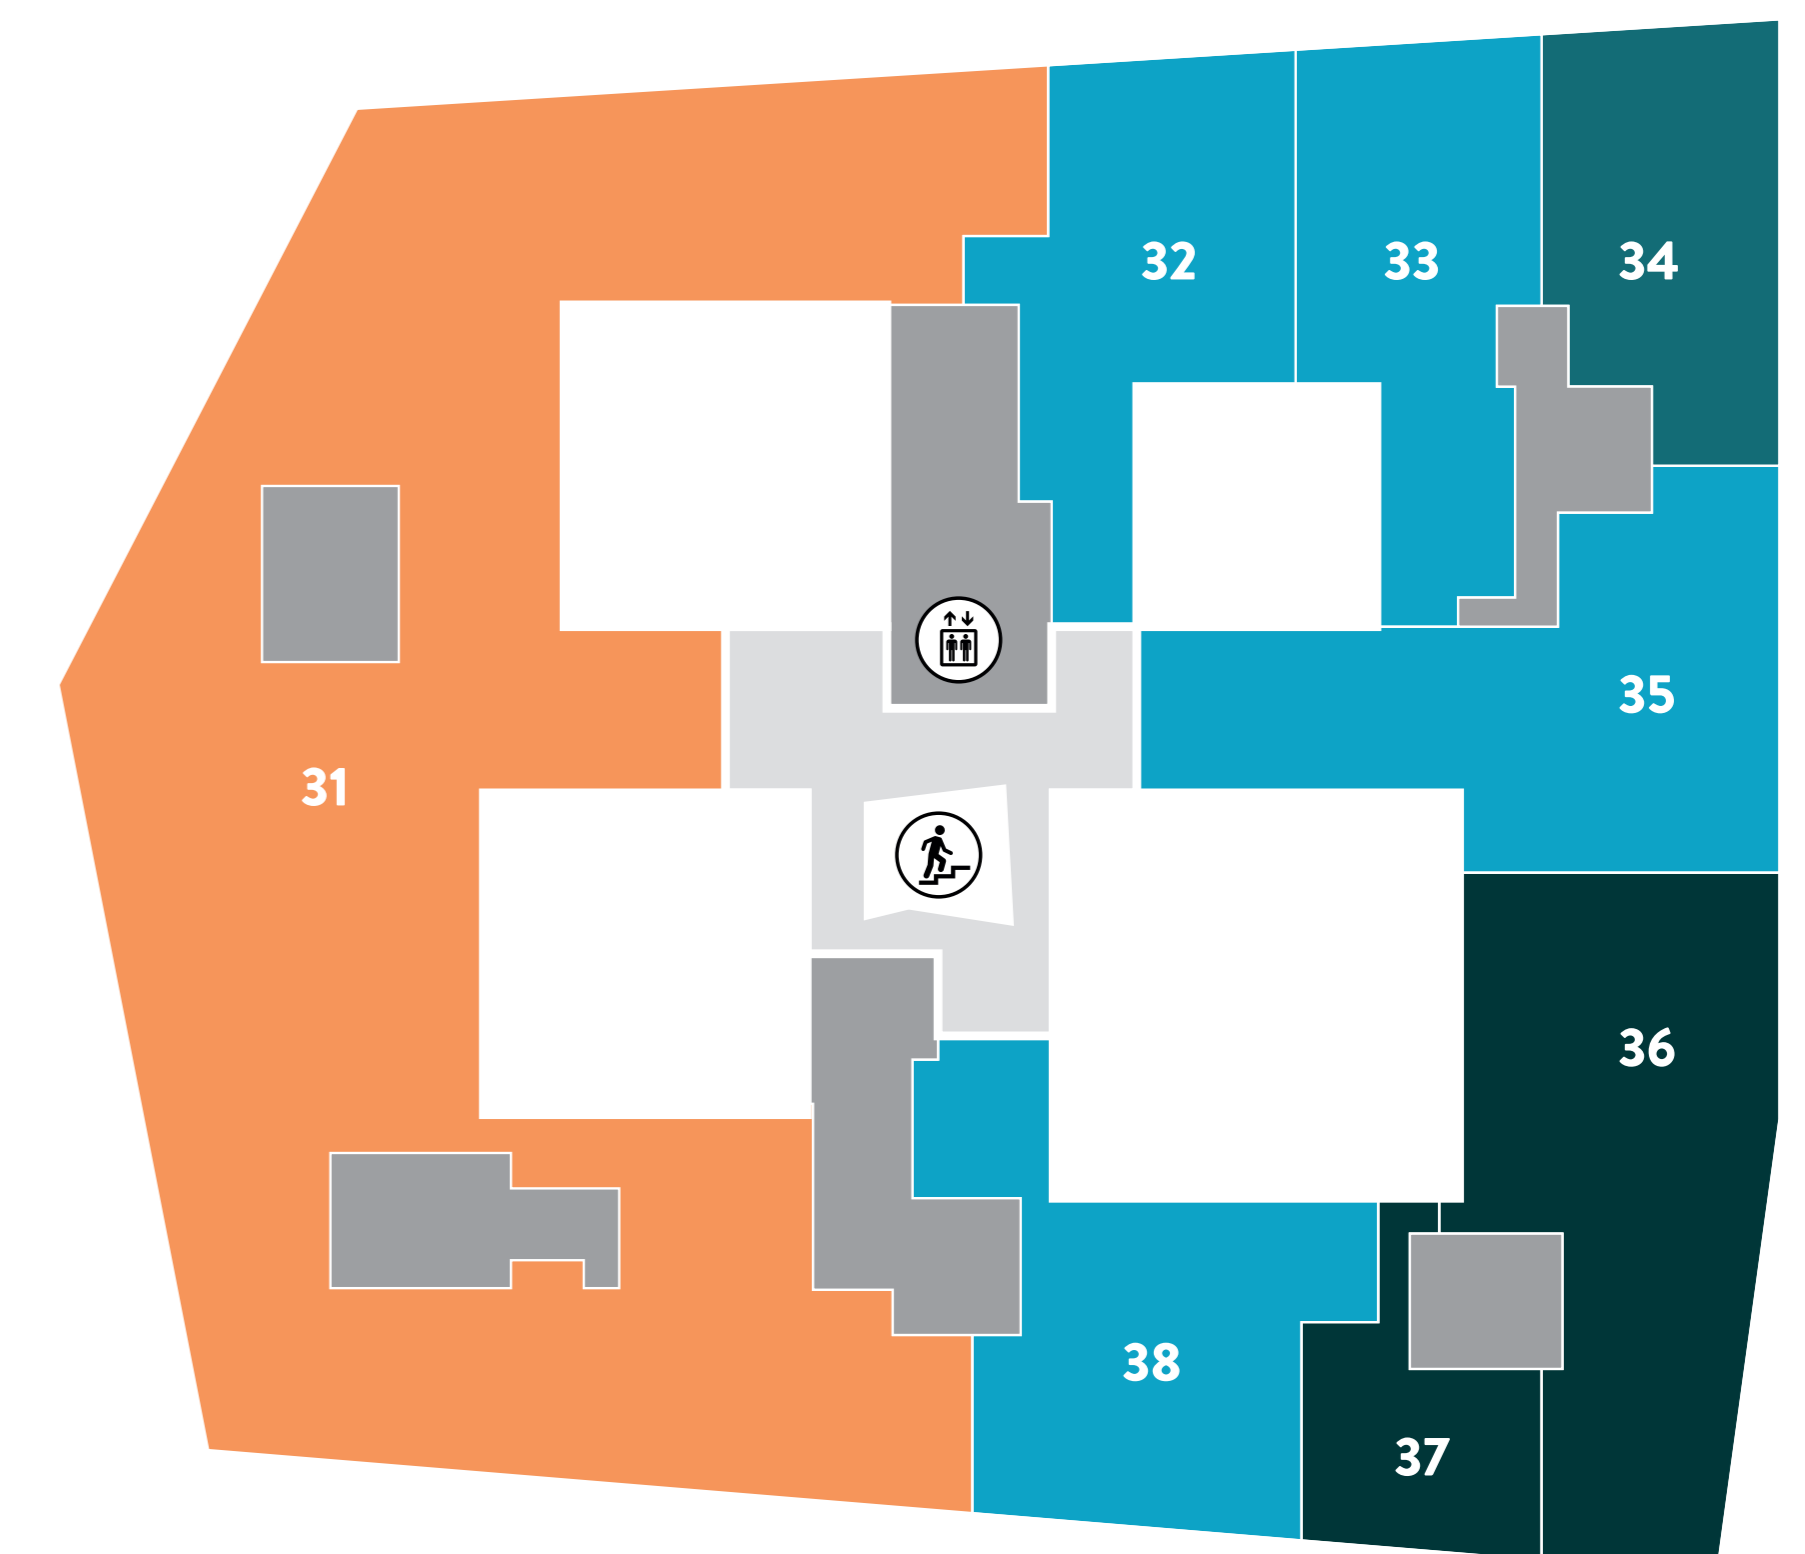

Übersichtsplan der Archhöfe

ERDGESCHOSS

SHOPPING

- 3 ZARA
- 4 ONLY
- 5 OCHSNER SHOES
- 7 NEW YORKER
- 9 CANDY JEWELS

RESTAURANTS

- 2 NEGISHI SUSHI BAR
- 6 CAFÉ ARCHHÖFE
- 10 ASIAWAY TAPAS BAR & LOUNGE

DIENSTLEISTUNGEN

- 1 PIINK TATTOO & PIERCING

ERDGESCHOSS

1. OBERGESCHOSS

1. OBERGESCHOSS

SHOPPING

- 11 ZARA
- 13 GAMELIFE
- 16 ZARA MEN
- 18 IKLINIK
- 19 DUETT BOUTIQUES
- 21 MÄNNERWERK

RESTAURANTS

- 23 MANNA AÇAITERIA
- 24 ASIAWAY RESTAURANT & TAKEAWAY

DIENSTLEISTUNGEN

- 12 HAIRSTYLIST PIERRE
- 14 LOVELY BROWS
- 15 AL CAPONE BARBERSHOP CITY-SOUTH
- 20 TOP NAILS
- 21 AL CAPONE BARBERSHOP CITY-WEST

2. OBERGESCHOSS

3. OBERGESCHOSS

2. OBERGESCHOSS

SHOPPING

- 26 ASIAWAY ASIAN FOOD
- 27 ALDI SUISSE
- 28 OCHSNER SPORT
- 30 OTTO'S BEAUTY SHOP