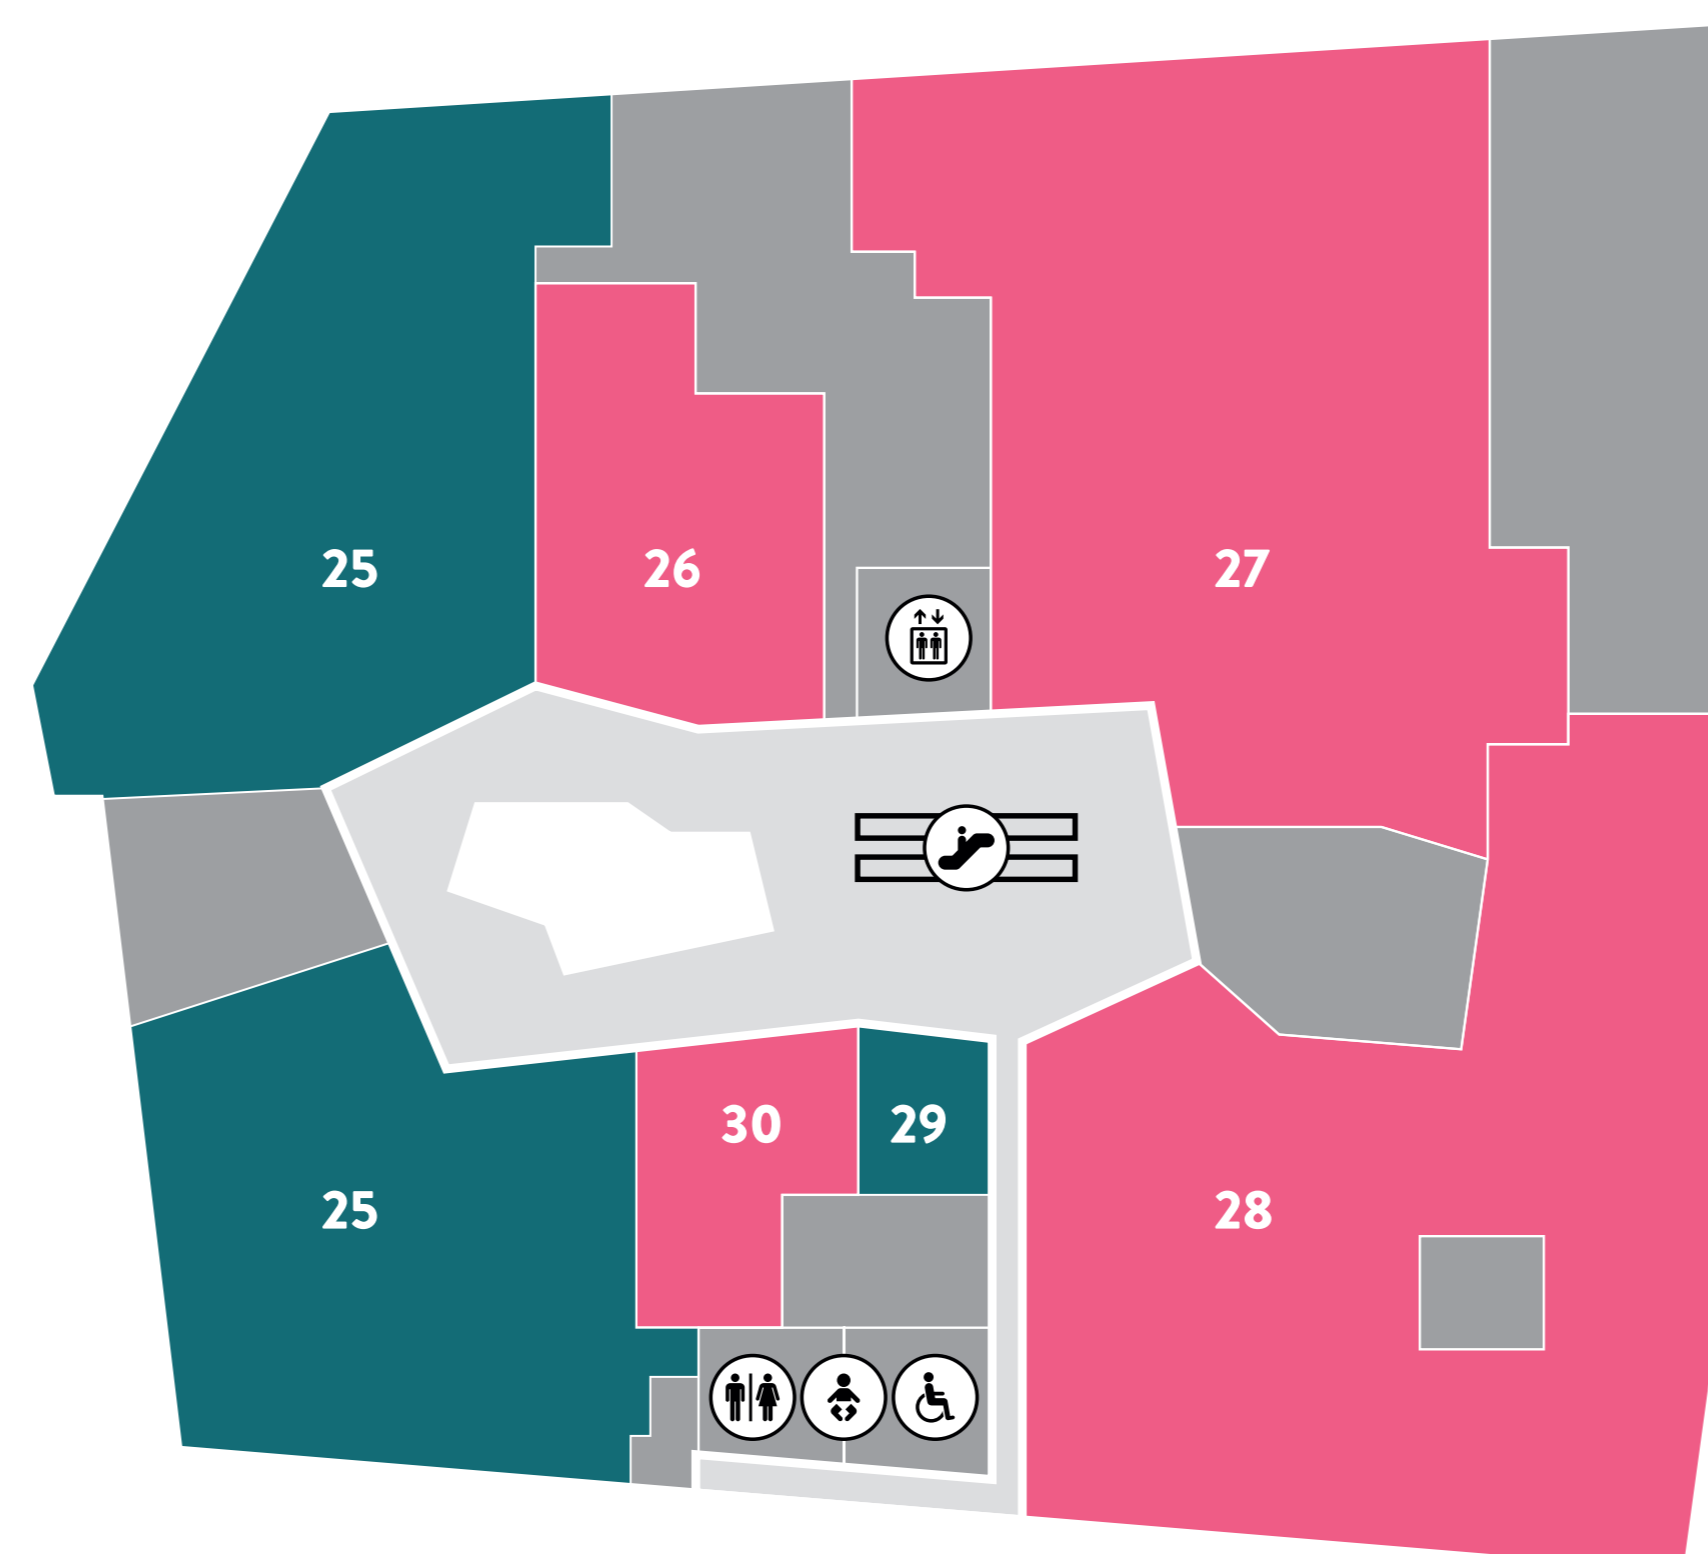

Übersichtsplan der Archhöfe

ERDGESCHOSS

SHOPPING

- 3 ZARA
- 4 ONLY
- 5 OCHSNER SHOES
- 7 NEW YORKER
- 9 CANDY JEWELS

RESTAURANTS

- 2 NEGISHI SUSHI BAR
- 6 CAFÉ ARCHHÖFE
- 10 ASIAWAY TAPAS BAR & LOUNGE

DIENSTLEISTUNGEN

- 1 PIINK TATTOO & PIERCING

ERDGESCHOSS

1. OBERGESCHOSS

1. OBERGESCHOSS

SHOPPING

- 11 ZARA
- 13 GAMELIFE
- 16 ZARA MEN
- 18 IKLINIK
- 19 DUETT BOUTIQUES
- 21 MÄNNERWERK

RESTAURANTS

- 23 MANNA AÇAITERIA
- 24 ASIAWAY RESTAURANT & TAKEAWAY

DIENSTLEISTUNGEN

- 12 HAIRSTYLIST PIERRE
- 14 LOVELY BROWS
- 15 AL CAPONE BARBERSHOP CITY-SOUTH
- 20 TOP NAILS
- 21 AL CAPONE BARBERSHOP CITY-WEST

2. OBERGESCHOSS

3. OBERGESCHOSS

2. OBERGESCHOSS

SHOPPING

- 26 ASIAWAY ASIAN FOOD
- 27 ALDI SUISSE
- 28 OCHSNER SPORT
- 30 OTTO'S BEAUTY SHOP

- 31 MEDBASE
- 32 SWISS MEDI KIDS
- 33 PRAXIS ARCHHÖFE
- 35 AUGENZENTRUM WINTERTHUR
- 38 ZAHNARZTPRAXIS ARCHHÖFE

BÜRO

- 36 XIAG
- 37 HOGALOG