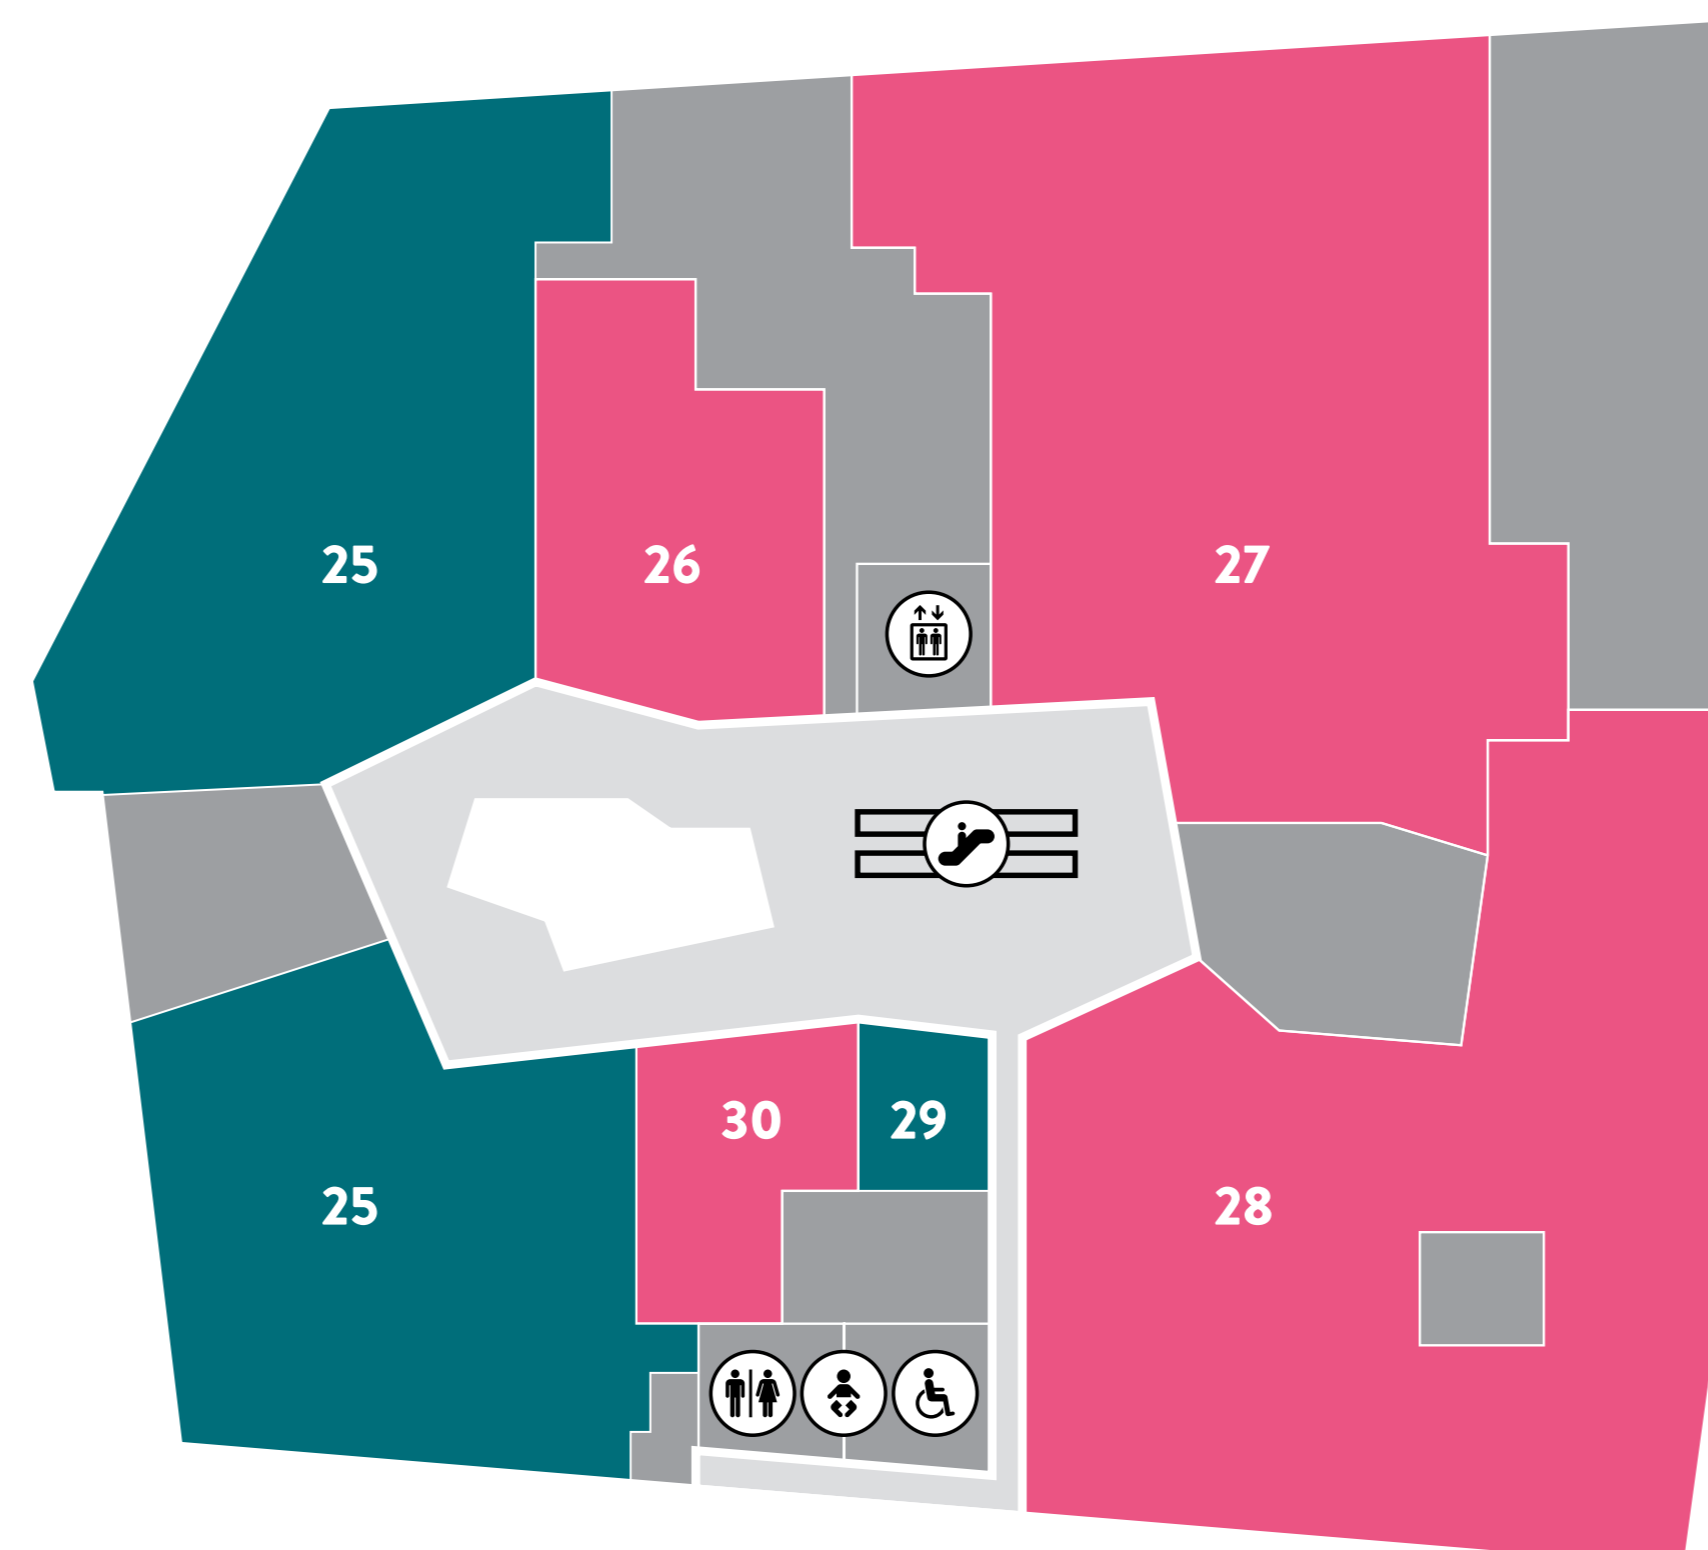

Übersichtsplan der Archhöfe

ERDGESCHOSS

SHOPPING

- 3 ZARA
- 4 ONLY
- 5 OCHSNER SHOES
- 7 NEW YORKER
- 8 ESPRIT
- 9 CANDY JEWELS

RESTAURANTS

- 2 NEGISHI SUSHI BAR
- 6 CAFÉ ARCHHÖFE
- 10 ASIAWAY TAPAS BAR & LOUNGE

DIENSTLEISTUNGEN

- 1 PIINK TATTOO & PIERCING

ERDGESCHOSS

1. OBERGESCHOSS

1. OBERGESCHOSS

SHOPPING

- 11 ZARA
- 13 GAMELIFE
- 16 ZARA MEN
- 17 KRASS OPTIK
- 18 IKLINIK
- 19 DUETT BOUTIQUES
- 21 MÄNNERWERK

RESTAURANTS

- 23 MANNA AÇAITERIA
- 24 ASIAWAY RESTAURANT & TAKEAWAY

DIENSTLEISTUNGEN

- 12 HAIRSTYLIST PIERRE
- 14 LOVELY BROWS
- 15 AL CAPONE BARBERSHOP CITY-SOUTH
- 20 TOP NAILS
- 21 AL CAPONE BARBERSHOP CITY-WEST

2. OBERGESCHOSS

3. OBERGESCHOSS

2. OBERGESCHOSS

SHOPPING

- 26 ASIAWAY ASIAN FOOD
- 27 ALDI SUISSE
- 28 OCHSNER SPORT
- 30 OTTO'S BEAUTY SHOP

DIENSTLEISTUNGEN

- 25 REGUS
- 29 ARCHHÖFE TEXTIL-REINIGUNG & SCHNEIDEREI