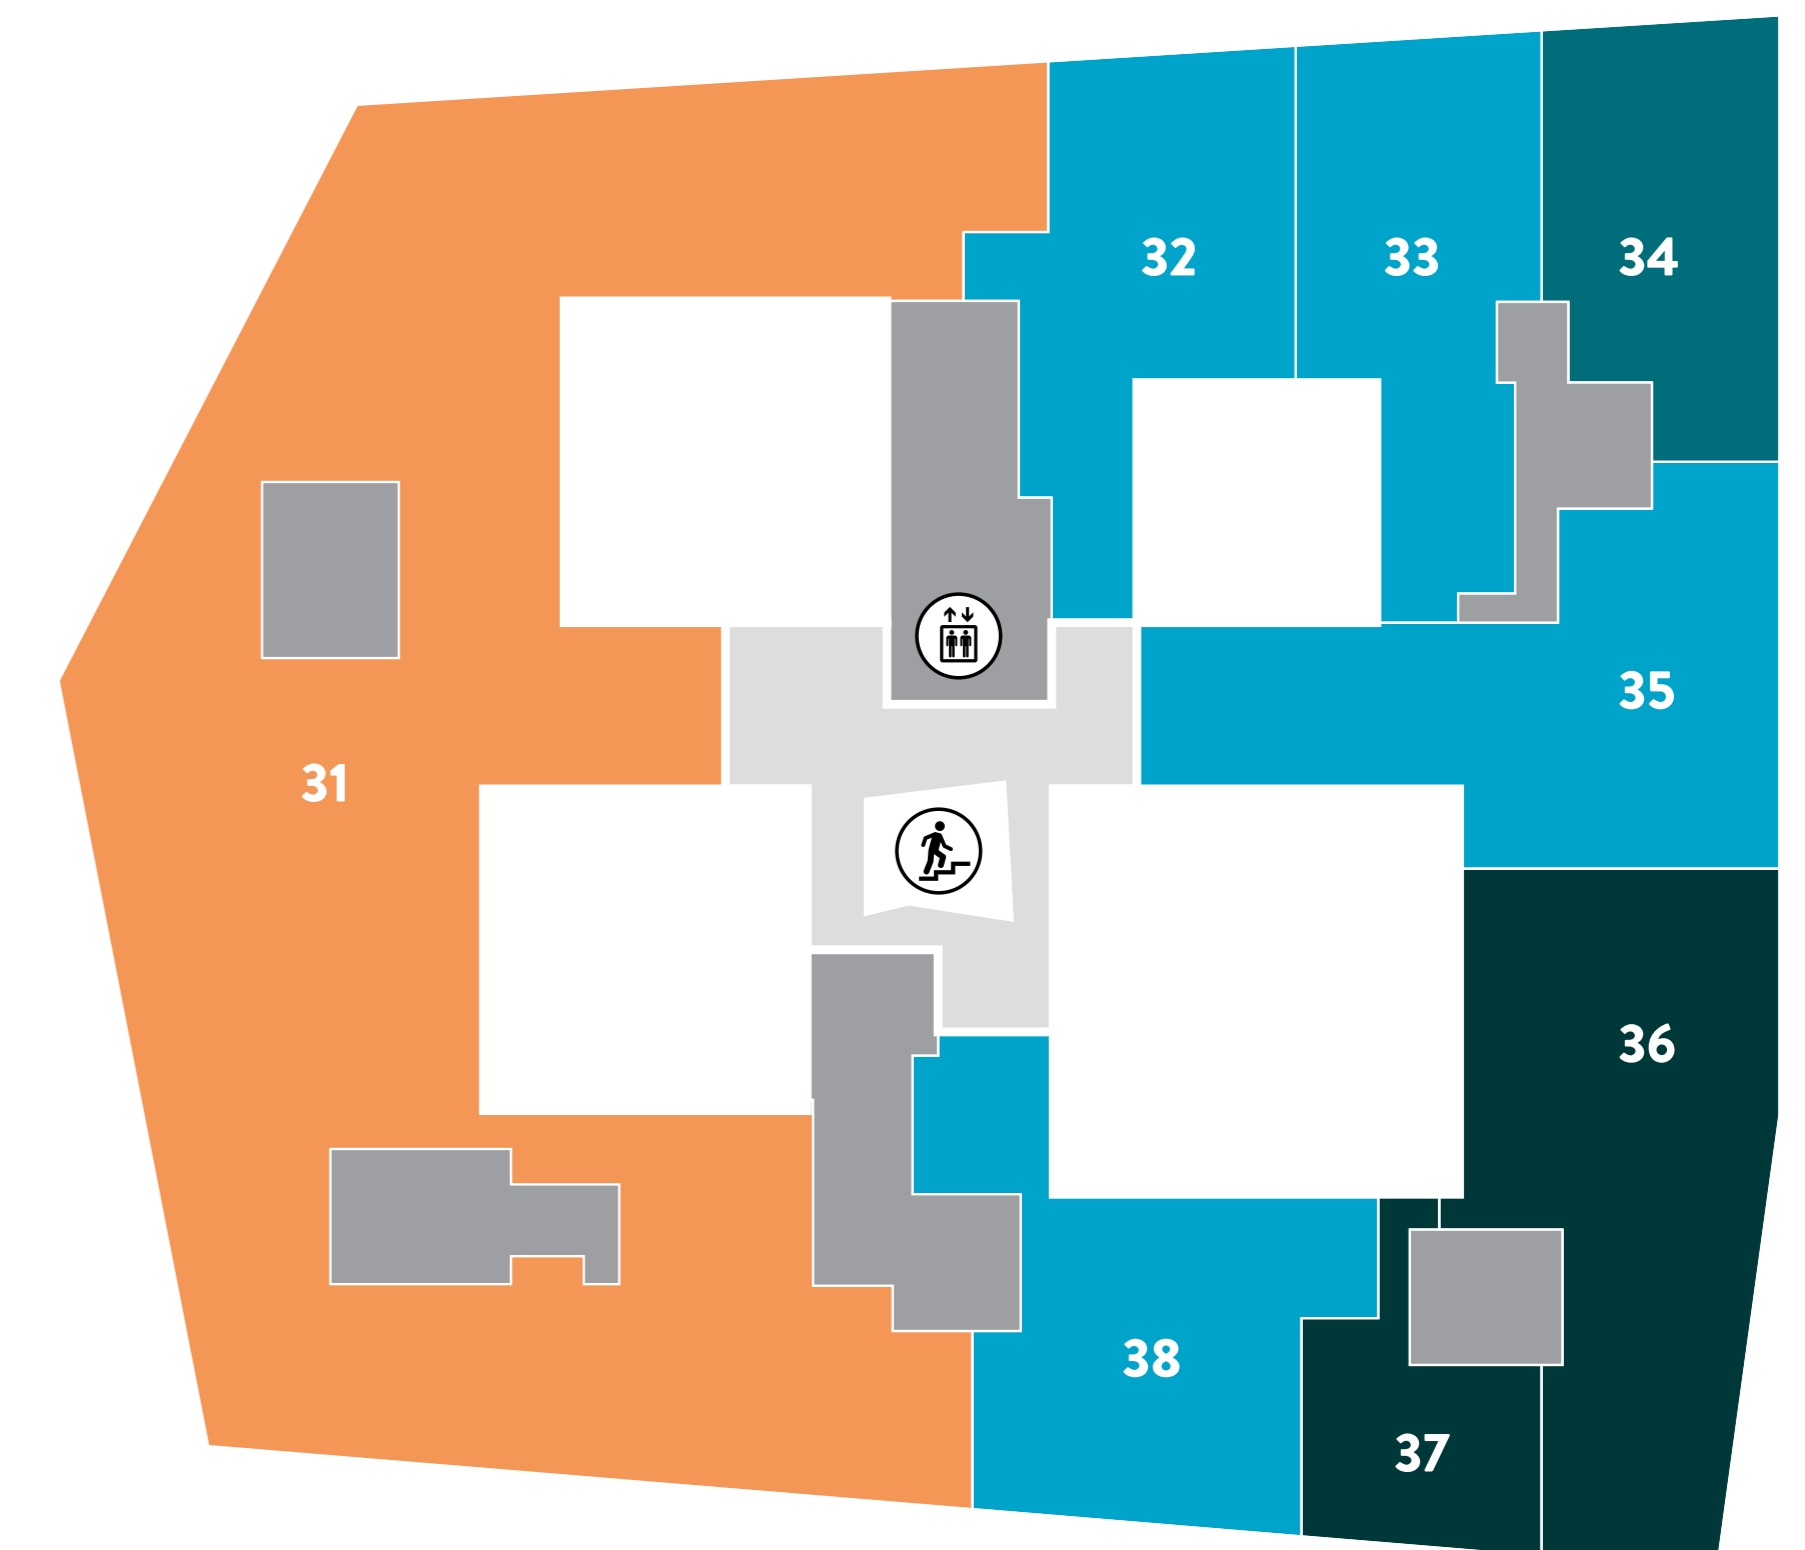

Übersichtsplan der Archhöfe

ERDGESCHOSS

SHOPPING

- 3 ZARA
- 4 ONLY
- 5 OCHSNER SHOES
- 7 NEW YORKER
- 8 ESPRIT
- 9 CANDY JEWELS

RESTAURANTS

- 2 NEGISHI SUSHI BAR
- 6 CAFÉ ARCHHÖFE
- 10 ASIAWAY TAPAS BAR & LOUNGE

- 23 MANNA AÇAITERIA
- 24 ASIAWAY RESTAURANT & TAKEAWAY

DIENSTLEISTUNGEN

- 12 HAIRSTYLIST PIERRE
- 14 LOVELY BROWS
- 15 AL CAPONE BARBERSHOP CITY-SOUTH
- 20 TOP NAILS
- 21 AL CAPONE BARBERSHOP CITY-WEST

2. OBERGESCHOSS

3. OBERGESCHOSS

2. OBERGESCHOSS

SHOPPING

- 26 ASIAWAY ASIAN FOOD
- 27 ALDI SUISSE
- 28 OCHSNER SPORT
- 30 OTTO'S BEAUTY SHOP

DIENSTLEISTUNGEN

- 25 REGUS
- 29 ARCHHÖFE TEXTIL-REINIGUNG & SCHNEIDEREI