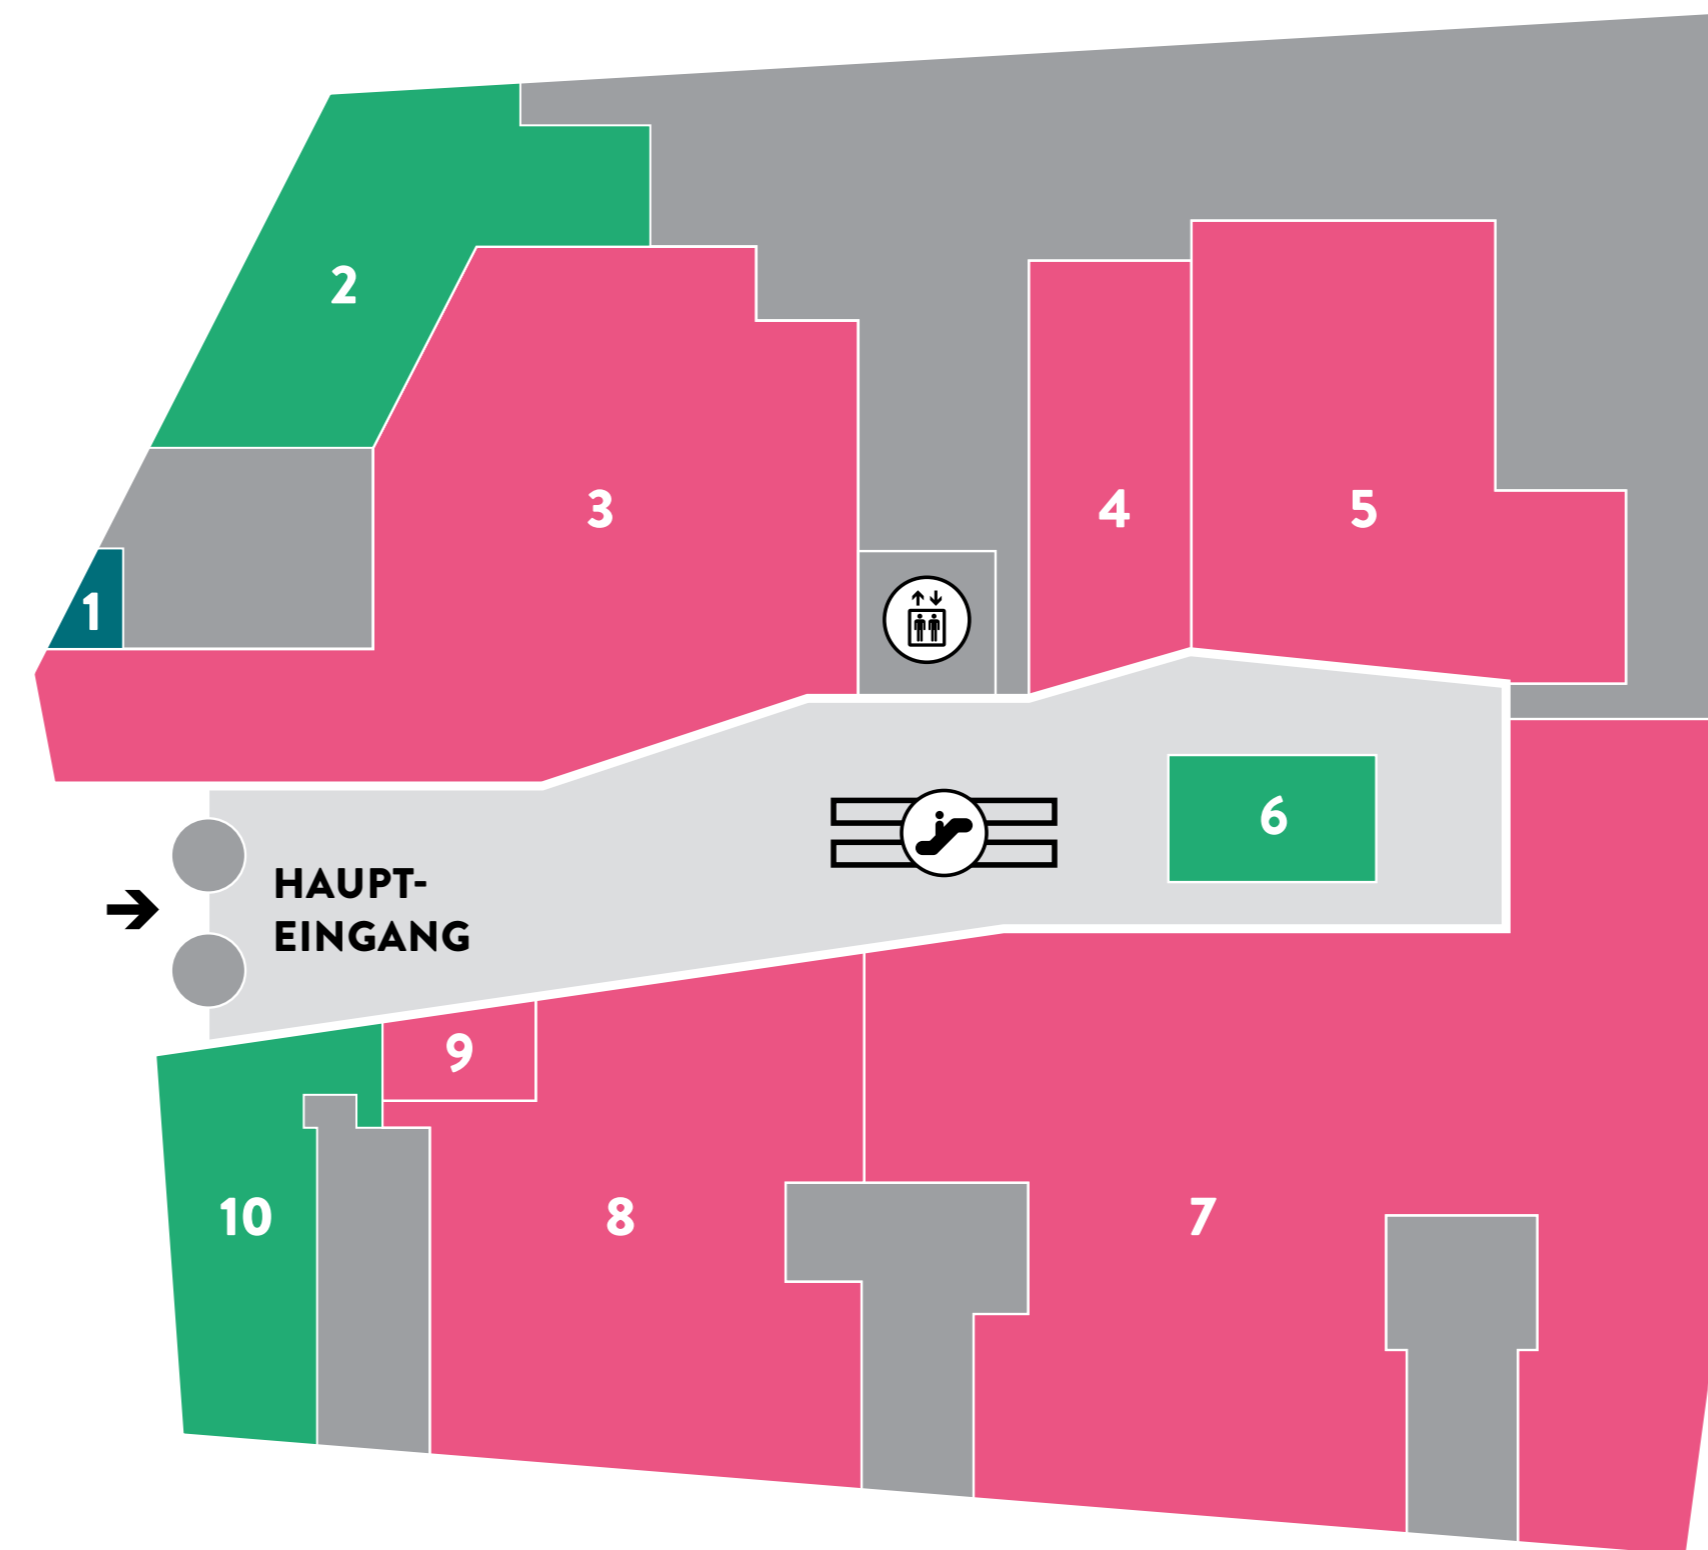

Übersichtsplan der Archhöfe

ERDGESCHOSS

SHOPPING

- 3 ZARA
- 4 ONLY
- 5 OCHSNER SHOES
- 7 NEW YORKER
- 8 ESPRIT
- 9 CANDY JEWELS

RESTAURANTS

- 2 NEGISHI SUSHI BAR
- 6 CAFÉ ARCHHÖFE
- 10 ASIAWAY TAPAS BAR & LOUNGE

DIENSTLEISTUNGEN

- 1 PIINK TATTOO & PIERCING

ERDGESCHOSS

1. OBERGESCHOSS

1. OBERGESCHOSS

SHOPPING

- 11 ZARA
- 13 GAMELIFE
- 16 ZARA MEN
- 17 KRASS OPTIK
- 18 IKLINIK
- 19 DUETT BOUTIQUES
- 21 MÄNNERWERK

RESTAURANTS

- 23 MANNA AÇAITERIA
- 24 ASIAWAY RESTAURANT & TAKEAWAY

DIENSTLEISTUNGEN

- 12 HAIRSTYLIST PIERRE
- 14 LOVELY BROWS
- 15 AL CAPONE BARBERSHOP CITY-SOUTH
- 20 TOP NAILS
- 21 AL CAPONE BARBERSHOP CITY-WEST

2. OBERGESCHOSS

3. OBERGESCHOSS

2. OBERGESCHOSS

SHOPPING

- 26 ASIAWAY ASIAN FOOD
- 27 ALDI SUISSE
- 28 OCHSNER SPORT
- 30 OTTO'S BEAUTY SHOP

DIENSTLEISTUNGEN

- 25 REGUS
- 29 ARCHHÖFE TEXTIL-REINIGUNG & SCHNEIDEREI